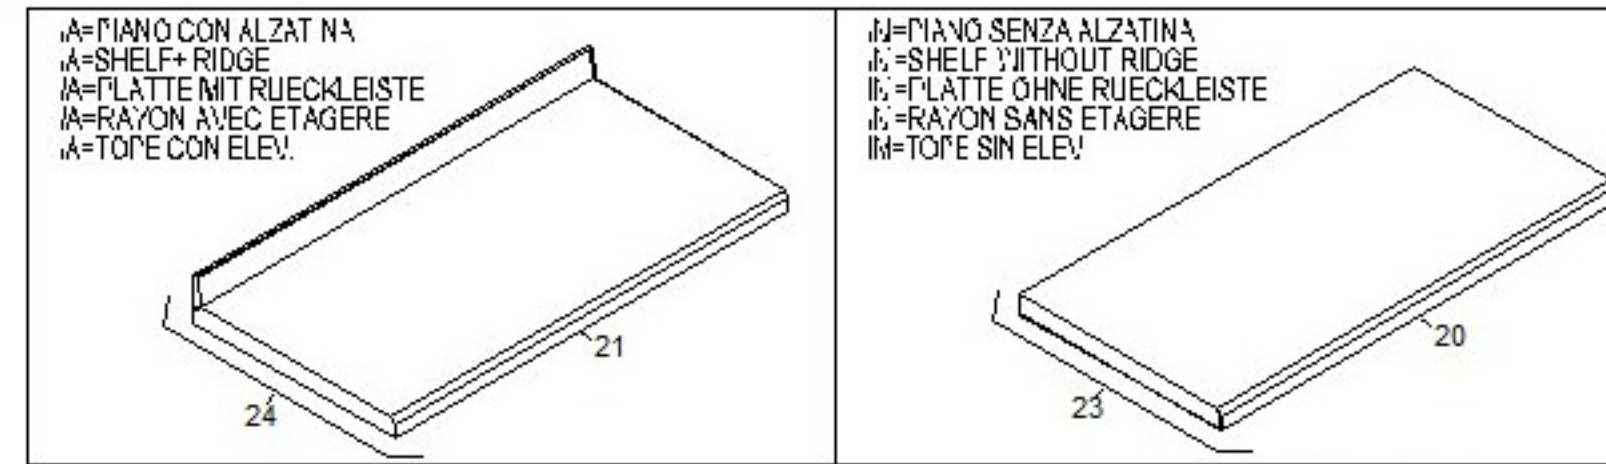

ANGELO PO - BASE REFRIGERATA 530 lt, prof.70 cm, -2/+8°C
 6EC2M - 25-07-2006 » 19-05-2010

Modello Typ Model Modele Modelo

		6MA 6MAA 6MAM 6EA 6EAA 6EAM 6EAB 6EABA 6EABM	6MA2 6MA2A 6MA2M 6EA2 6EA2A 6EA2M	6EA13 6EA13A 6EA13M	6EA11 6EA11A 6EA11M	6MB 6MBA 6MBM 6EB 6EBA 6EBM 6EBB 6EBBA 6EBBM	6MB2 6MB2A 6MB2M 6EB2 6EB2A 6EB2M	6MB4 6MB4A 6MB4M 6EB4 6EB4A 6EB4M	6MB11 6MB11A 6MB11M 6EB11 6EB11A 6EB11M	6EB13 6EB13A 6EB13M	6EB22 6EB22A 6EB22M	6MC 6MCA 6MCM 6EC 6ECA 6ECM 6ECB 6ECBA 6ECBM	6MC2 6MC2A 6MC2M 6EC2 6EC2A 6EC2M	6MC4 6MC4A 6MC4M 6EC4 6EC4A 6EC4M	6MC11 6MC11A 6MC11M 6EC11 6EC11A 6EC11M	6EC13 6EC13A 6EC13M	6EC22 6EC22A 6EC22M	
Num.cassetti Schubläd Drawers Tiroirs Gabetas	1/2SUP 1/2INF 1/3 2/3	- - - -	1 1 - -	- 3 - -	- 1 1 -	- - - -	1 1 - -	2 2 - -	- 1 1 -	- 3 -	- 2 2	- - - -	1 1 - -	2 2 - -	- 1 1 -	- 3 -	- -	- 2 2
Porte Türen Doors Portes Puertas	DX SX	1 1	- 1	- 1	- 1	1 2	- 2	- 1	- 2	- 2	- 1	1 3	- 3	- 2	- 3	- 3	- 2	- 2